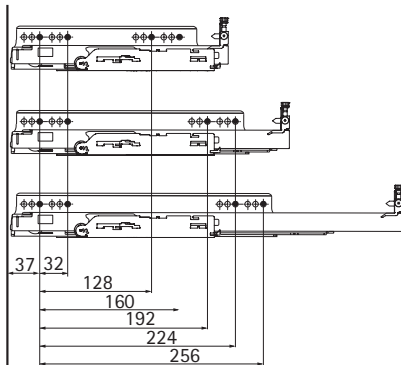

Actro 5D

Push to open

9 320 333

www.hettich.com/short/a9ab20

PZ 2

i

i

L 40kg

- NL 250 / 270 / 300
- NL 320 / 350 / 380 / 400 / 420
- NL 450 / 480 / 500 / 520 / 550 / 600

XL 70kg

Actro 5D

Push to open Synchro

i

1 **3** **2**

1 9 236 718

2 9 343 677