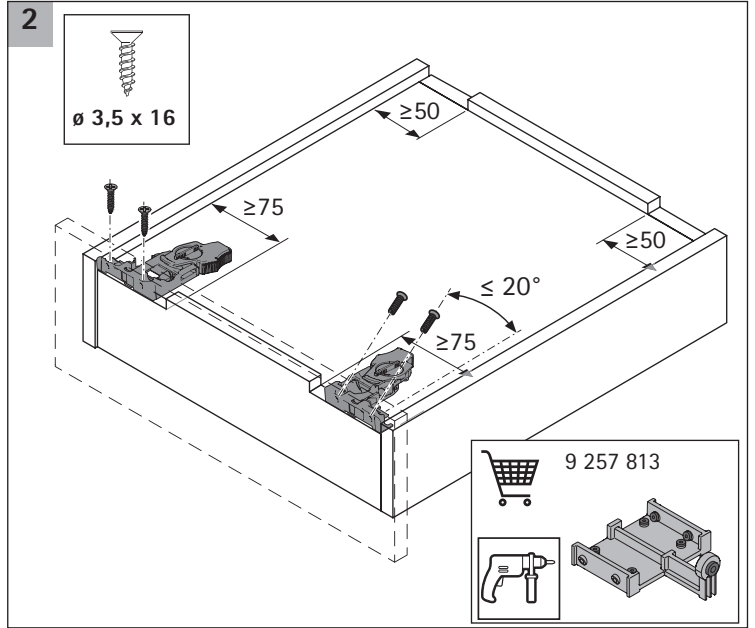

- NL 250 / 270 / 300
- NL 320 / 350 / 380 / 400 / 420
- NL 450 / 480 / 500 / 520 / 550 / 600

XL 70kg

Actro 5D

Push to open Synchro

i

1 **3** **2**

1 9 236 718

2 9 343 677