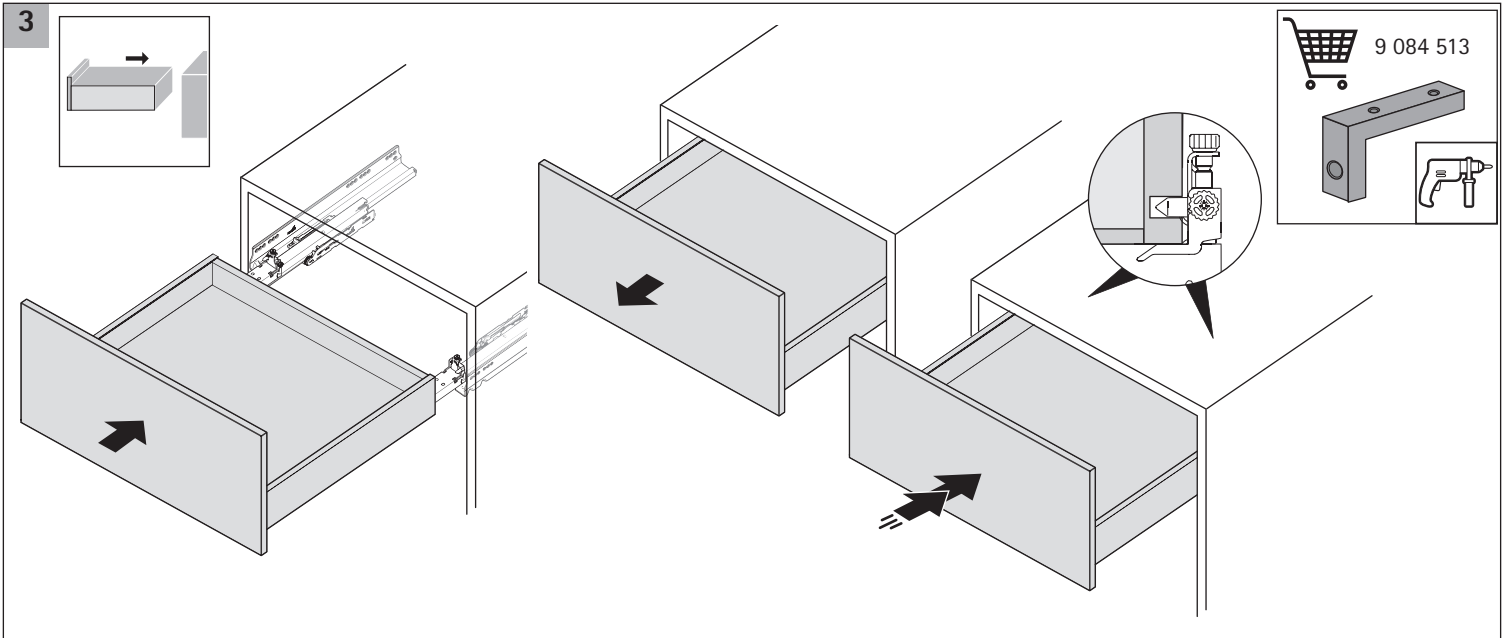

- NL 250 / 270 / 300
- NL 320 / 350 / 380 / 400 / 420
- NL 450 / 480 / 500 / 520 / 550 / 600

XL 70kg

Actro 5D

Push to open Synchro

i

1 **3** **2**

1 9 236 718

2 9 343 677