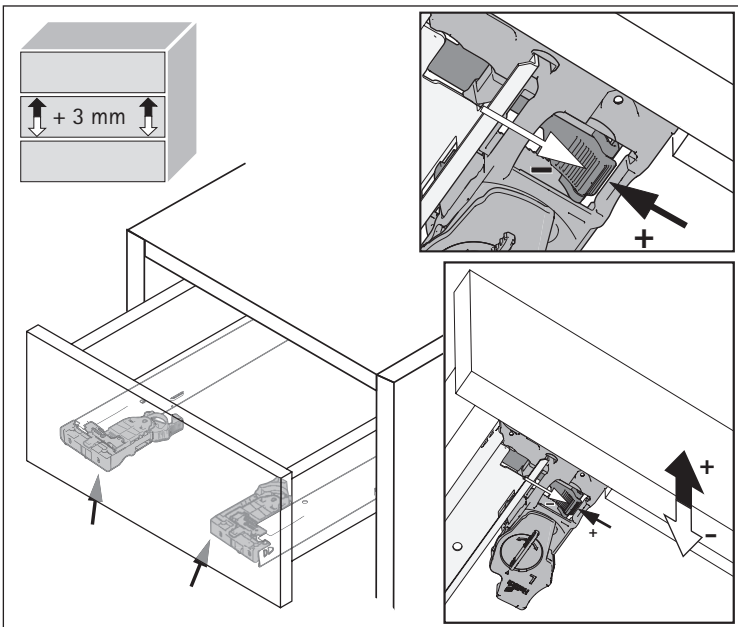

- NL 250 / 270 / 300
- NL 320 / 350 / 380 / 400 / 420
- NL 450 / 480 / 500 / 520 / 550 / 600

XL 70kg

Actro 5D

Push to open Synchro

i

1 **3** **2**

1 9 236 718

2 9 343 677