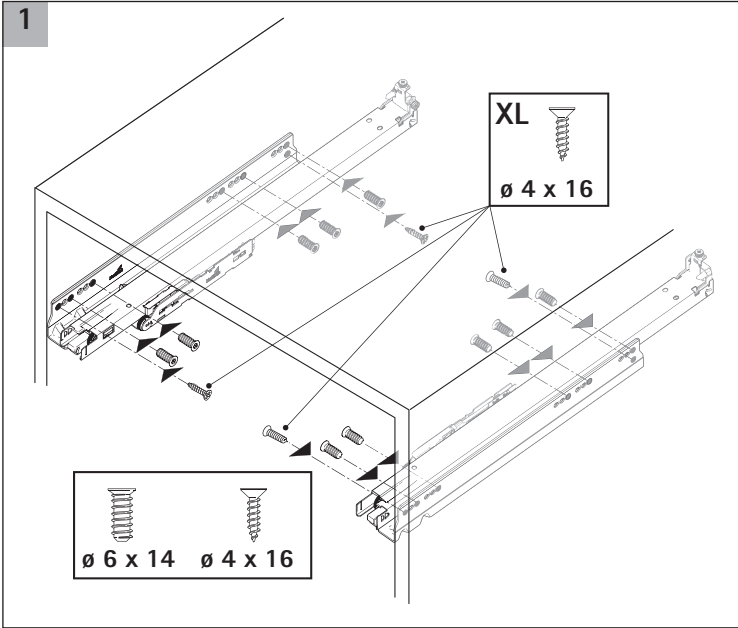

- NL 250 / 270 / 300
- NL 320 / 350 / 380 / 400 / 420
- NL 450 / 480 / 500 / 520 / 550 / 600

XL 70kg

Actro 5D

Push to open Synchro

i

1 **3** **2**

1 9 236 718

2 9 343 677