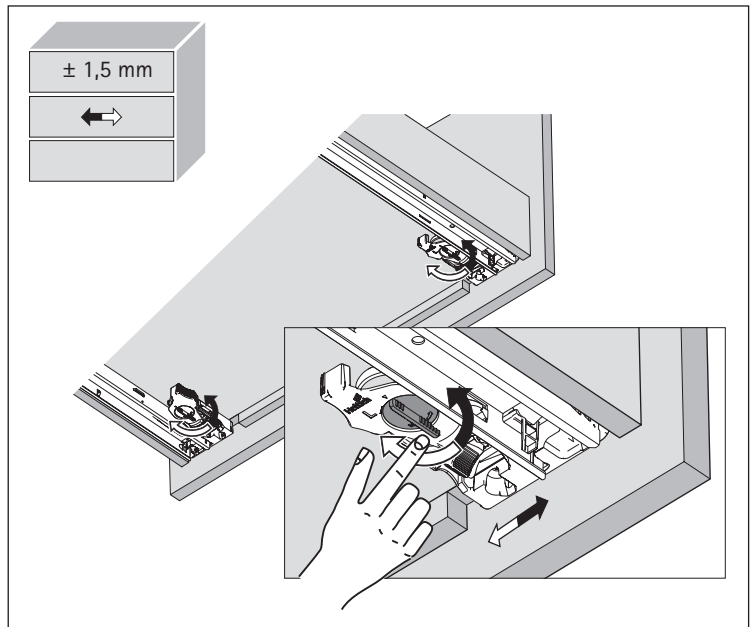

- NL 250 / 270 / 300
- NL 320 / 350 / 380 / 400 / 420
- NL 450 / 480 / 500 / 520 / 550 / 600

XL 70kg

Actro 5D

Push to open Synchro

i

1 **3** **2**

1 9 236 718

2 9 343 677