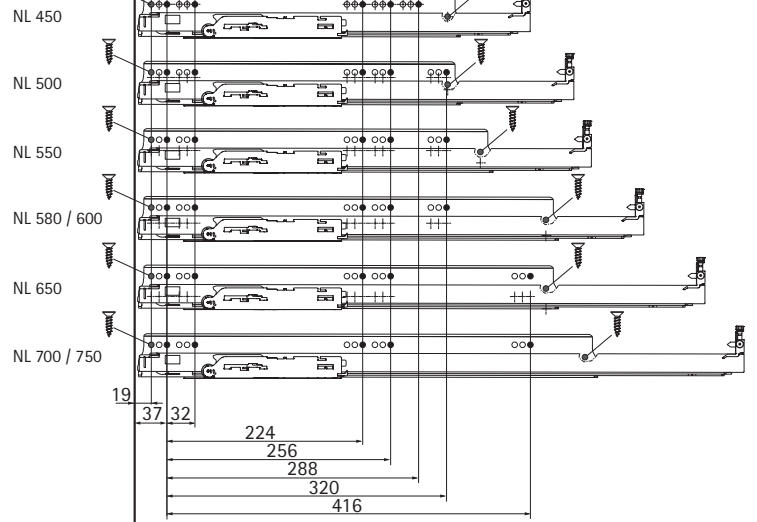

- NL 250 / 270 / 300
- NL 320 / 350 / 380 / 400 / 420
- NL 450 / 480 / 500 / 520 / 550 / 600

XL 70kg

Actro 5D

Push to open Synchro

i

1 **3** **2**

1 9 236 718

2 9 343 677

3 9 221 295

1a

1 **2** **1** **2**

L
LB - 165

1b

1 **2** **3** **2**

L
X + Y + 2

2