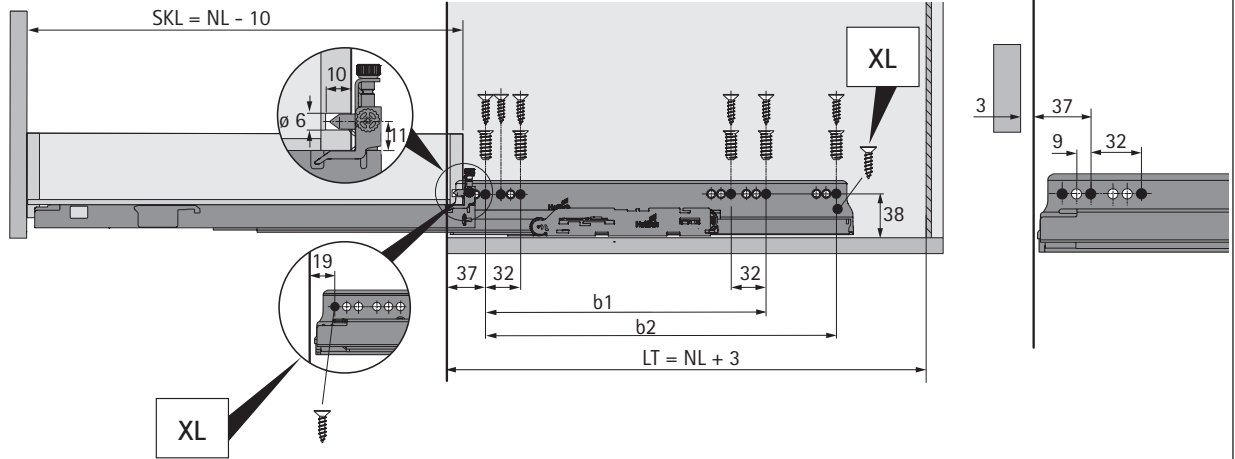

www.hettich.com/short/a9ab20

PZ 2

i