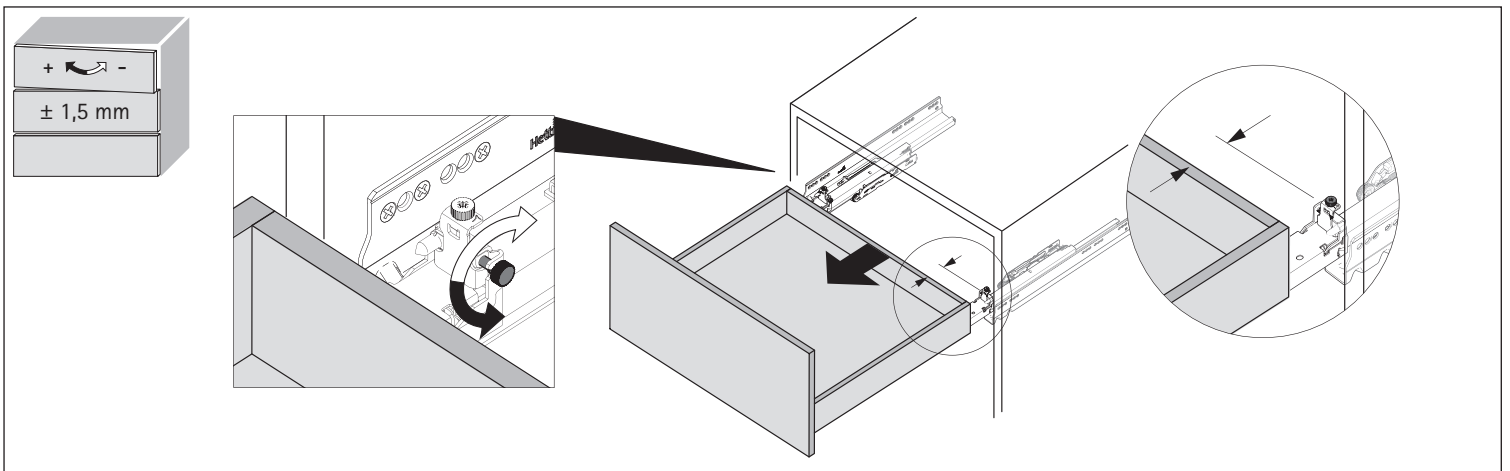

- NL 250 / 270 / 300
- NL 320 / 350 / 380 / 400 / 420
- NL 450 / 480 / 500 / 520 / 550 / 600

XL 70kg

Actro 5D

Push to open Synchro

i

1 **3** **2**

1 9 236 718

2 9 343 677