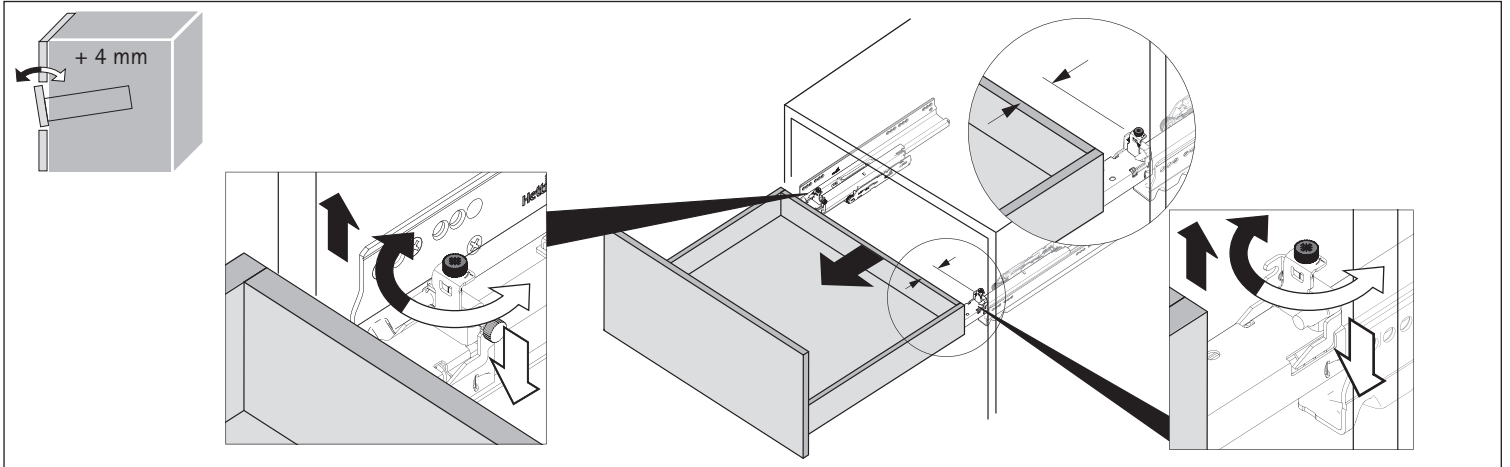

- NL 250 / 270 / 300
- NL 320 / 350 / 380 / 400 / 420
- NL 450 / 480 / 500 / 520 / 550 / 600

XL 70kg

Actro 5D

Push to open Synchro

i

1 **3** **2**

1 9 236 718

2 9 343 677