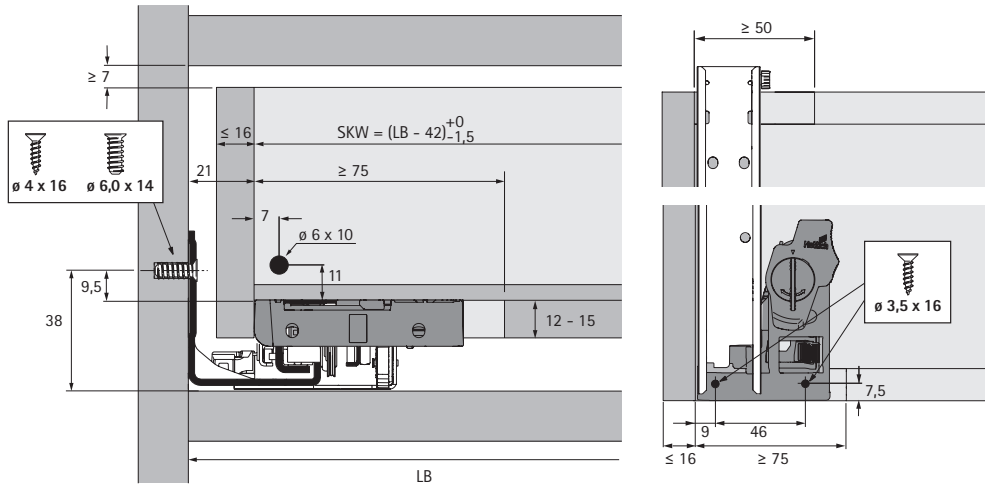

Actro 5D

Push to open

9 320 333

www.hettich.com/short/a9ab20

PZ 2

i

i

L 40kg

- NL 250 / 270 / 300
- NL 320 / 350 / 380 / 400 / 420
- NL 450 / 480 / 500 / 520 / 550 / 600

XL 70kg