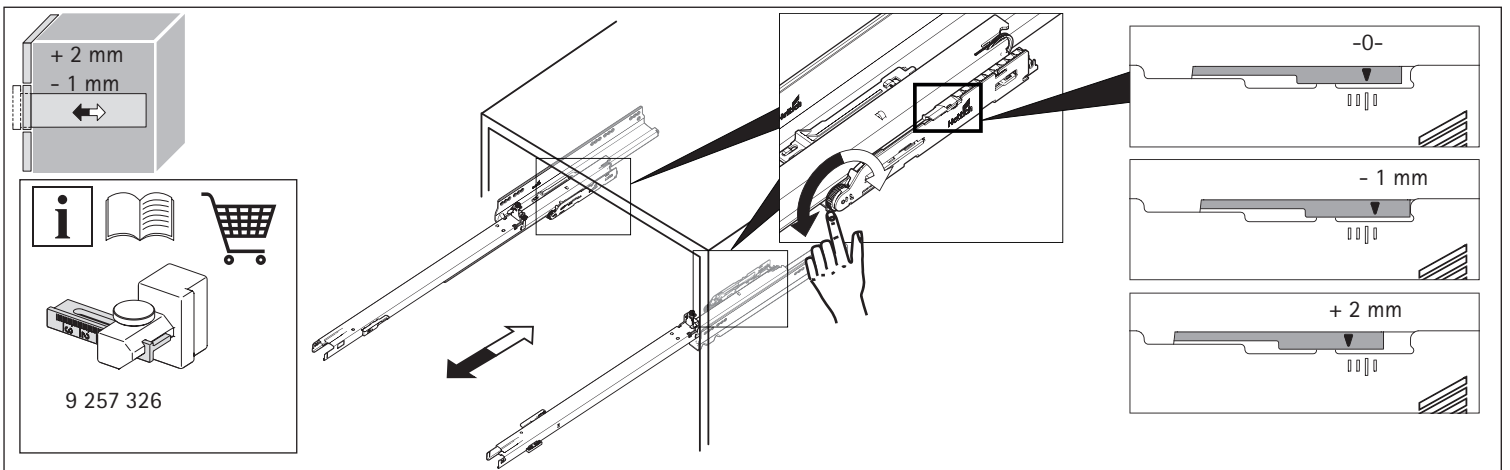

- NL 250 / 270 / 300
- NL 320 / 350 / 380 / 400 / 420
- NL 450 / 480 / 500 / 520 / 550 / 600

XL 70kg

Actro 5D

Push to open Synchro

i

1 **3** **2**

1 9 236 718

2 9 343 677