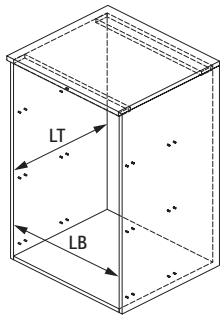

www.hettich.com/short/a9ab20

PZ 2

i