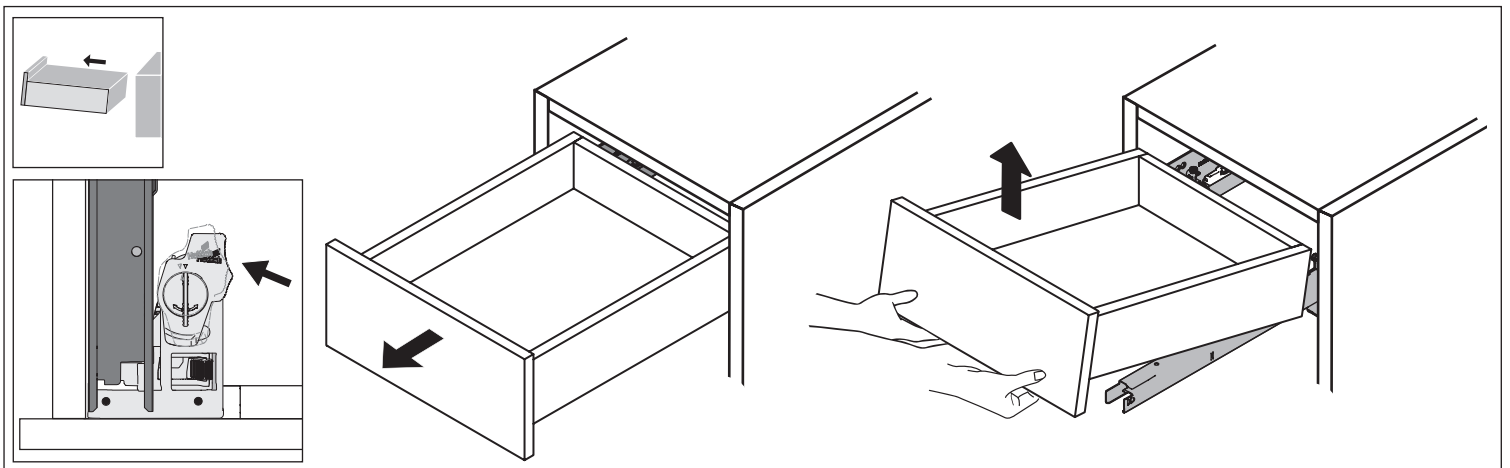

- NL 250 / 270 / 300
- NL 320 / 350 / 380 / 400 / 420
- NL 450 / 480 / 500 / 520 / 550 / 600

XL 70kg

Actro 5D

Push to open Synchro

i

1 **3** **2**

1 9 236 718

2 9 343 677