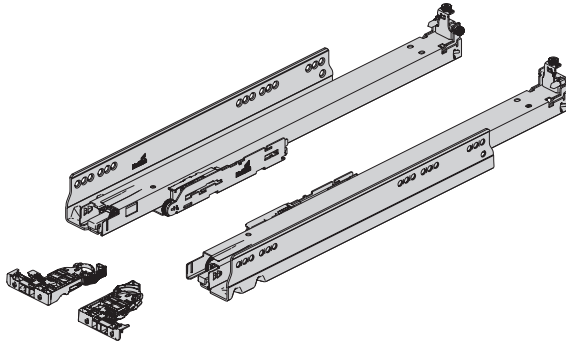

Actro 5D

Push to open

9 320 333

www.hettich.com/short/a9ab20

PZ 2

i

i

L 40kg

- NL 250 / 270 / 300
- NL 320 / 350 / 380 / 400 / 420
- NL 450 / 480 / 500 / 520 / 550 / 600

XL 70kg

Actro 5D

Push to open Synchro

i

1 **3** **2**

1 9 236 718

2 9 343 677