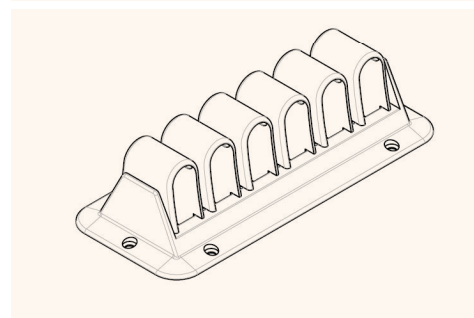

- ✓ Perfekt für jegliches Tischmodell
- ✓ Leichte Montage durch Verschrauben
- ✓ Mit 4 oder 6 Kabelführungs-Modulen erhältlich

Technische Zeichnungen

Seitenansicht

Topansicht

Perspektivische Ansicht

Bezeichnung	Beschreibung	Farbe	Artikel-Nr.
CATCHIT Up 4-Module	Kunststoff Kabelklemme mit 4 Kabelführungs-Modulen, leichte Montage	schwarz	203 106839
		silber	203 106818
		weiß	203 106832
4x CATCHIT Up 4-Module	4x Kunststoff Kabelklemmen mit 4 Kabelführungs-Modulen, leichte Montage	schwarz	203 107049
CATCHIT Up 6-Module	Kunststoff Kabelklemme mit 6 Kabelführungs-Modulen, leichte Montage	schwarz	203 106804
		silber	203 106811
		weiß	203 106825