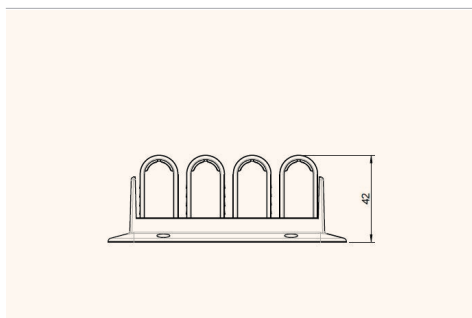

- ✓ Perfekt für jegliches Tischmodell
- ✓ Leichte Montage durch Verschrauben
- ✓ Mit 4 oder 6 Kabelführungs-Modulen erhältlich

Technische Zeichnungen

Seitenansicht

Topansicht

Perspektivische Ansicht

Bezeichnung	Beschreibung	Farbe	Artikel-Nr.
CATCHIT Up 4-Module	Kunststoff Kabelklemme mit 4 Kabelführungs-Modulen, leichte Montage	schwarz	203 106839
		silber	203 106818
		weiß	203 106832
4x CATCHIT Up 4-Module	4x Kunststoff Kabelklemmen mit 4 Kabelführungs-Modulen, leichte Montage	schwarz	203 107049
CATCHIT Up 6-Module	Kunststoff Kabelklemme mit 6 Kabelführungs-Modulen, leichte Montage	schwarz	203 106804
		silber	203 106811
		weiß	203 106825