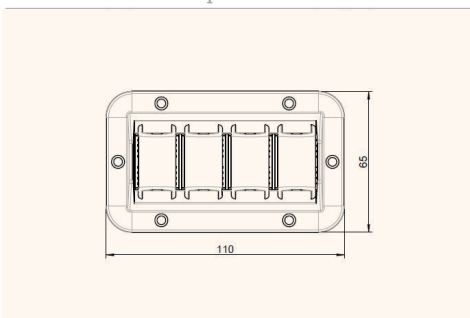

- ✓ Perfekt für jegliches Tischmodell
- ✓ Leichte Montage durch Verschrauben
- ✓ Mit 4 oder 6 Kabelführungs-Modulen erhältlich

Technische Zeichnungen

Seitenansicht

Topansicht

Perspektivische Ansicht

Bezeichnung	Beschreibung	Farbe	Artikel-Nr.
CATCHIT Up 4-Module	Kunststoff Kabelklemme mit 4 Kabelführungs-Modulen, leichte Montage	schwarz	203 106839
		silber	203 106818
		weiß	203 106832
4x CATCHIT Up 4-Module	4x Kunststoff Kabelklemmen mit 4 Kabelführungs-Modulen, leichte Montage	schwarz	203 107049
CATCHIT Up 6-Module	Kunststoff Kabelklemme mit 6 Kabelführungs-Modulen, leichte Montage	schwarz	203 106804
		silber	203 106811
		weiß	203 106825