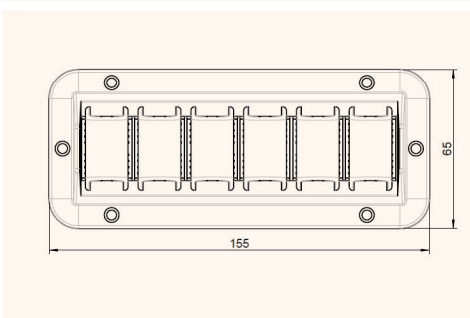

- ✓ Perfekt für jegliches Tischmodell
- ✓ Leichte Montage durch Verschrauben
- ✓ Mit 4 oder 6 Kabelführungs-Modulen erhältlich

Technische Zeichnungen

Seitenansicht

Topansicht

Perspektivische Ansicht

Bezeichnung	Beschreibung	Farbe	Artikel-Nr.
CATCHIT Up 4-Module	Kunststoff Kabelklemme mit 4 Kabelführungs-Modulen, leichte Montage	schwarz	203 106839
		silber	203 106818
		weiß	203 106832
4x CATCHIT Up 4-Module	4x Kunststoff Kabelklemmen mit 4 Kabelführungs-Modulen, leichte Montage	schwarz	203 107049
CATCHIT Up 6-Module	Kunststoff Kabelklemme mit 6 Kabelführungs-Modulen, leichte Montage	schwarz	203 106804
		silber	203 106811
		weiß	203 106825