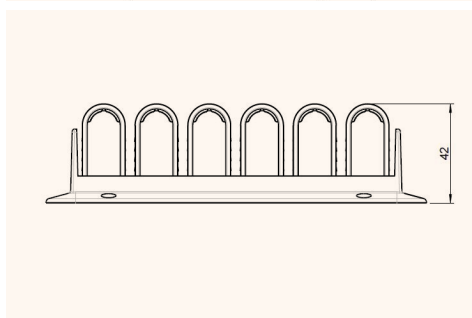

- ✓ Perfekt für jegliches Tischmodell
- ✓ Leichte Montage durch Verschrauben
- ✓ Mit 4 oder 6 Kabelführungs-Modulen erhältlich

Technische Zeichnungen

Seitenansicht

Topansicht

Perspektivische Ansicht

Bezeichnung	Beschreibung	Farbe	Artikel-Nr.
CATCHIT Up 4-Module	Kunststoff Kabelklemme mit 4 Kabelführungs-Modulen, leichte Montage	schwarz	203 106839
		silber	203 106818
		weiß	203 106832
4x CATCHIT Up 4-Module	4x Kunststoff Kabelklemmen mit 4 Kabelführungs-Modulen, leichte Montage	schwarz	203 107049
CATCHIT Up 6-Module	Kunststoff Kabelklemme mit 6 Kabelführungs-Modulen, leichte Montage	schwarz	203 106804
		silber	203 106811
		weiß	203 106825