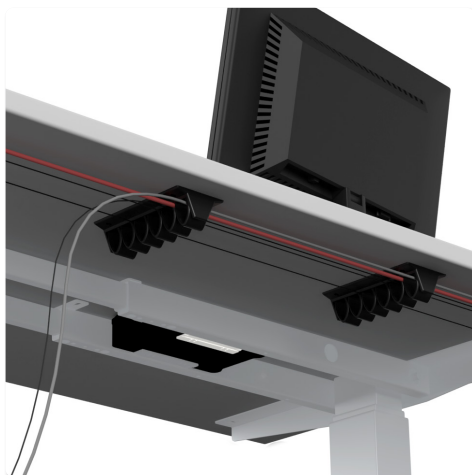

- ✓ Perfekt für jegliches Tischmodell
- ✓ Leichte Montage durch Verschrauben
- ✓ Mit 4 oder 6 Kabelführungs-Modulen erhältlich

Technische Zeichnungen

Seitenansicht

Topansicht

Perspektivische Ansicht

Bezeichnung	Beschreibung	Farbe	Artikel-Nr.
CATCHIT Up 4-Module	Kunststoff Kabelklemme mit 4 Kabelführungs-Modulen, leichte Montage	schwarz	203 106839
		silber	203 106818
		weiß	203 106832
4x CATCHIT Up 4-Module	4x Kunststoff Kabelklemmen mit 4 Kabelführungs-Modulen, leichte Montage	schwarz	203 107049
CATCHIT Up 6-Module	Kunststoff Kabelklemme mit 6 Kabelführungs-Modulen, leichte Montage	schwarz	203 106804
		silber	203 106811
		weiß	203 106825