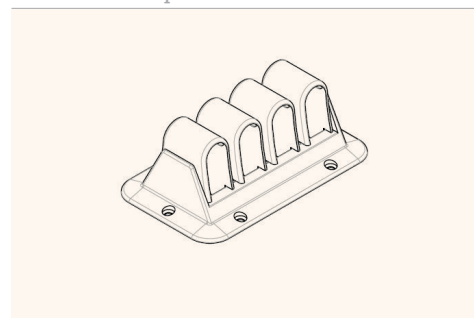

- ✓ Perfekt für jegliches Tischmodell
- ✓ Leichte Montage durch Verschrauben
- ✓ Mit 4 oder 6 Kabelführungs-Modulen erhältlich

Technische Zeichnungen

Seitenansicht

Topansicht

Perspektivische Ansicht

Bezeichnung	Beschreibung	Farbe	Artikel-Nr.
CATCHIT Up 4-Module	Kunststoff Kabelklemme mit 4 Kabelführungs-Modulen, leichte Montage	schwarz	203 106839
		silber	203 106818
		weiß	203 106832
4x CATCHIT Up 4-Module	4x Kunststoff Kabelklemmen mit 4 Kabelführungs-Modulen, leichte Montage	schwarz	203 107049
CATCHIT Up 6-Module	Kunststoff Kabelklemme mit 6 Kabelführungs-Modulen, leichte Montage	schwarz	203 106804
		silber	203 106811
		weiß	203 106825