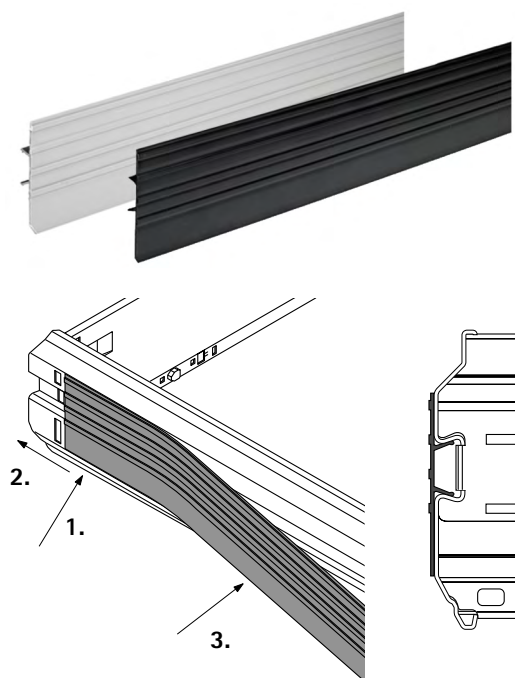

Beschlagsysteme zur Organisation mit Schrankwänden

- ▶ Zubehör Systema Top 2000
- ▶ Organisationselemente

Abdeckprofil

- ▶ Für Einsatz am Hängeregistraturrahmen und Breitwandschub
- ▶ Zur Abdeckung der Befestigungslöcher bei Einsatz hinter Türen
- ▶ Kunststoff

Hinweise:

- ▶ Nicht in Verbindung mit Türabweiser und breitenverstellbarem Hängeregistraturrahmen einsetzbar

Breite mm	Bestell-Nr. / Farbe		VE
	Aluminium Optik	schwarz	
736	9 132 871	9 132 813	1/50 St.
936	9 133 081	9 132 814	1/50 St.
1136	9 133 082	9 132 815	1/50 St.