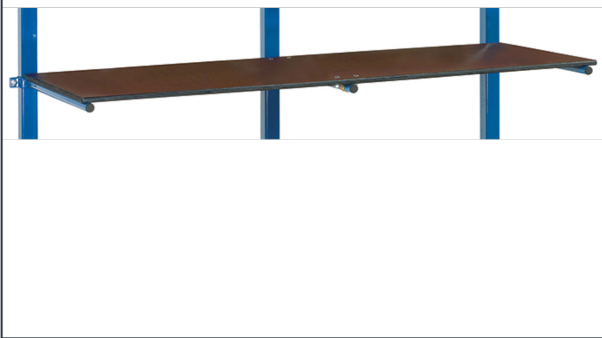

# Artikeldatenblatt

Art.-Nr.: E4614ET Etagenboden für Tragarmwagen

Zubehör für Standard-Tragarmwagen: Holzböden aus wasserfestem Sperrholz 15 mm stark, beidseitig verwendbar, eine Seite ist glatt, eine Seite ist rutschhemmend (Siebdruck), mit Befestigungsschellen.

## Technische Details:

<b>Ladeflächenlänge (mm)</b>	1200
<b>Ladeflächenbreite (mm)</b>	600
<b>Gesamtlänge (mm)</b>	1200
<b>Gesamtbreite (mm)</b>	600
<b>Gesamthöhe (mm)</b>	39
<b>Farbe</b>	braun
<b>Hinweis</b>	inkl. Befestigungsmaterial
<b>Gewicht (kg)</b>	6,06
<b>Ursprungsland</b>	China
<b>Garantie (Jahre)</b>	10
<b>Zolltarifnummer</b>	44219999
<b>GTIN</b>	4017976346144