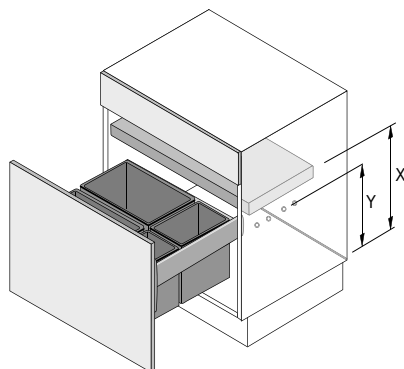

Set besteht aus:

- ▶ 1 Stück Einbaurahmen inklusive Blendenstütze und Deckel
- ▶ Befestigungsmaterial

## ArciTech Pull Rahmen

Für Korpsbreite mm	Typ	Bestell-Nr. / Nennlänge mm		VE
		400	500	
300			9 279 400	1 Set
400			9 279 401	1 Set
450		9 279 406	9 279 402	1 Set
500		9 279 407	9 279 403	1 Set
600		9 279 408	9 279 404	1 Set
600	600 - 2 (für 2 x 40 l)		9 279 405	1 Set

## Aufteilungen

NL = Nennlänge KB = Korpsbreite

## Planungsmaße

Eimer Höhe mm	X mm	Y mm
295	400	315
460	565	480
505	610	525