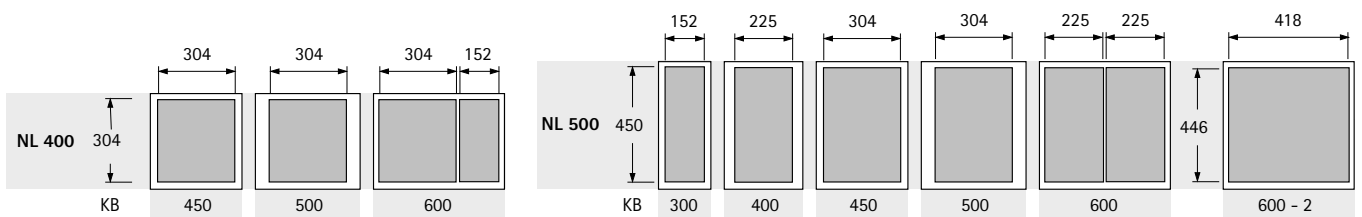

# Abfallsysteme

- ▶ Abfallsysteme hinter Blenden
- ▶ ArciTech Pull

- ▶ Oben laufendes Abfallsystem für ArciTech Schubkasten, Höhe 94 mm
- ▶ Anstatt des Schubkastenbodens wird der ArciTech Pull Rahmen eingesetzt
- ▶ Rahmen individuell mit verschiedenen Eimern und Zubehör bestückbar
- ▶ Eimer bitte separat bestellen
- ▶ ArciTech Schubkastenkomponenten bitte separat bestellen
- ▶ Stahl pulverbeschichtet anthrazit

## ArciTech Pull Rahmen

Für Korpsbreite mm	Typ	Bestell-Nr. / Nennlänge mm		VE
		400	500	
300			9 279 400	1 Set
400			9 279 401	1 Set
450		9 279 406	9 279 402	1 Set
500		9 279 407	9 279 403	1 Set
600		9 279 408	9 279 404	1 Set
600	600 - 2 (für 2 x 40 l)		9 279 405	1 Set

## Aufteilungen

NL = Nennlänge KB = Korpsbreite

## Planungsmaße

Eimer Höhe mm	X mm	Y mm
295	400	315
460	565	480
505	610	525