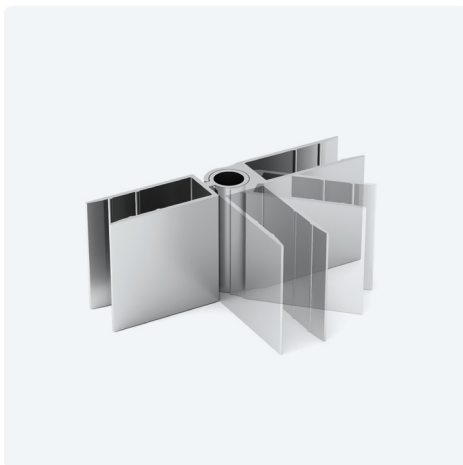

Zur Verbindung von 2 Akustikmodulen

- ✔ Leicht zu montieren
- ✔ Stufenlos vom 90° bis 180° Einstellbar
- ✔ Mit Feststellschraube

Technische Zeichnungen

SOLIDO CC flex 18

SOLIDO CC flex 24

Bezeichnung	Beschreibung	Material	Artikel-Nr.
SOLIDO CC flex	2x SOLIDO CC flex Klemmscharnier 18 mm, zur Verbindung von 2 Akustikmodulen	Aluminium	308 131689
SOLIDO CC flex	2x SOLIDO CC flex Klemmscharnier 24 mm, zur Verbindung von 2 Akustikmodulen	Aluminium	308 131696