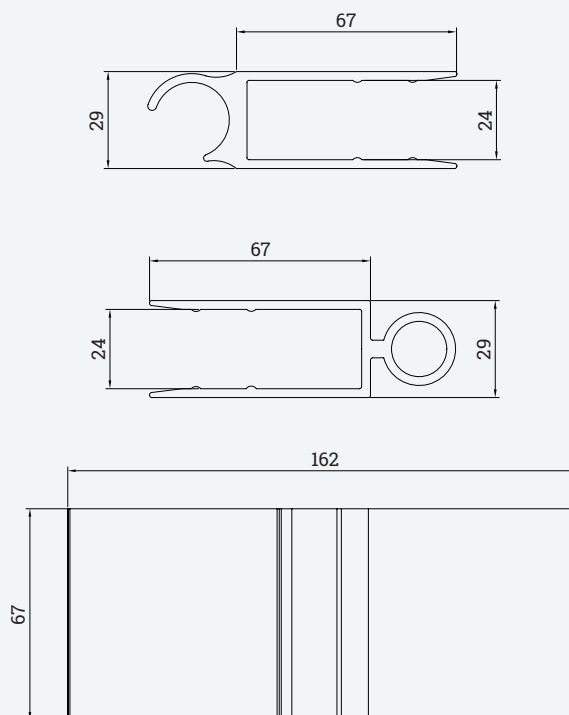

Zur Verbindung von 2 Akustikmodulen

- ✔ Leicht zu montieren
- ✔ Stufenlos vom 90° bis 180° Einstellbar
- ✔ Mit Feststellschraube

Technische Zeichnungen

SOLIDO CC flex 18

SOLIDO CC flex 24

Bezeichnung	Beschreibung	Material	Artikel-Nr.
SOLIDO CC flex	2x SOLIDO CC flex Klemmscharnier 18 mm, zur Verbindung von 2 Akustikmodulen	Aluminium	308 131689
SOLIDO CC flex	2x SOLIDO CC flex Klemmscharnier 24 mm, zur Verbindung von 2 Akustikmodulen	Aluminium	308 131696