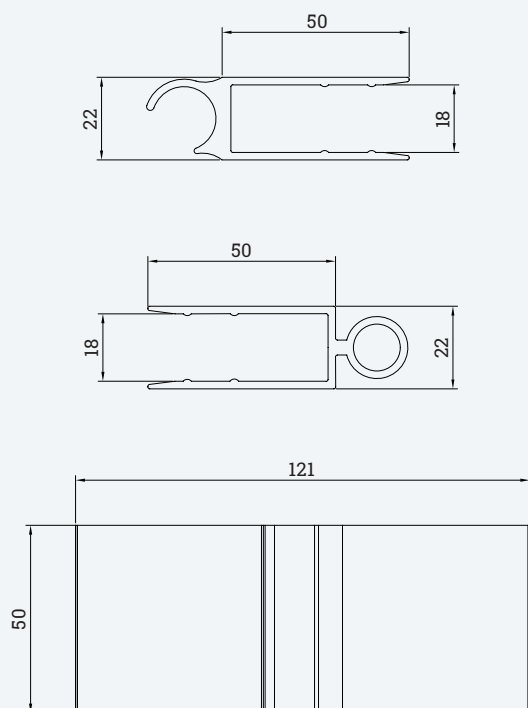

Zur Verbindung von 2 Akustikmodulen

- ✔ Leicht zu montieren
- ✔ Stufenlos vom 90° bis 180° Einstellbar
- ✔ Mit Feststellschraube

Technische Zeichnungen

SOLIDO CC flex 18

SOLIDO CC flex 24

Bezeichnung	Beschreibung	Material	Artikel-Nr.
SOLIDO CC flex	2x SOLIDO CC flex Klemmscharnier 18 mm, zur Verbindung von 2 Akustikmodulen	Aluminium	308 131689
SOLIDO CC flex	2x SOLIDO CC flex Klemmscharnier 24 mm, zur Verbindung von 2 Akustikmodulen	Aluminium	308 131696